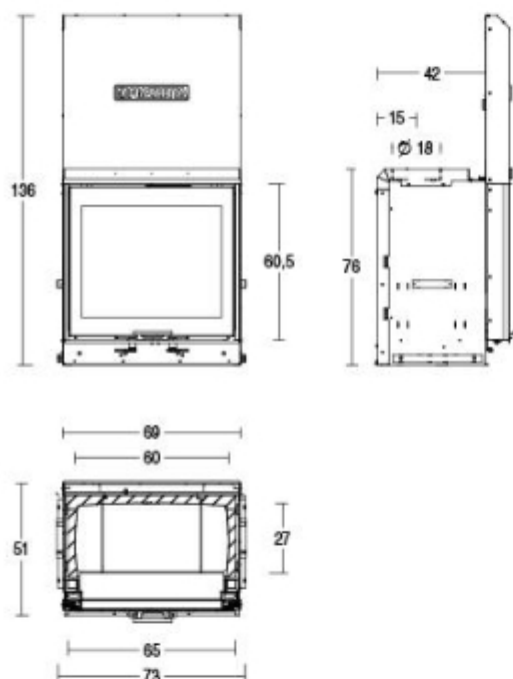

The availability of models may vary from Country to Country.

Full technical data available in pdf

DoP product

DoP Metal Connecting Flue Pipes

TECHNICAL DRAWING

Copyright c 2010. Tutti i diritti sulle immagini ed i testi sono riservati. Sono vietate la riproduzione e diffusione, anche parziale, in qualsiasi forma, delle fotografie e dei testi. I trasgressori saranno perseguiti a norma di legge. Tutti i prodotti illustrati costituiscono creazione di proprietà della società Gruppo Piazzetta SpA. Ogni diritto di sfruttamento dei modelli è riservato. Il marchio ed i segni distintivi della società sono di proprietà esclusiva della società.