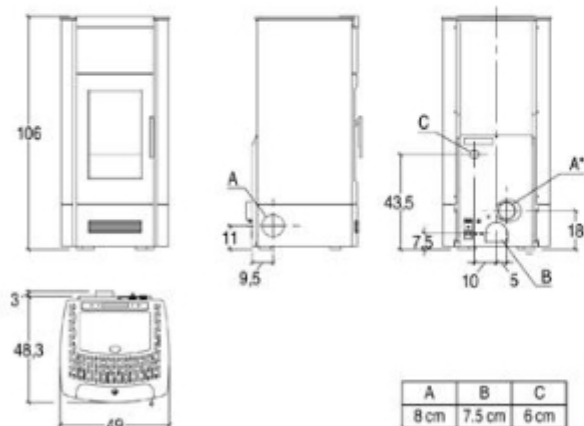

TECHNICAL DRAWING

TECHNICAL DATA

Volume riscaldabile (min-max)	m²	145-250
Potenza nominale (min-max)	kW	2,7-8,6
Regolazione potenza (posizioni)		4
Rendimento termico	%	89,3
Consumo nominale (min-max)	Kg/h	0,6-1,9
Dimensioni LxPxH	cm	49x48x106
Rivestimento/frontale		acciaio
Piano superiore		acciaio e mallocca
Monoblocco		acciaio
Deflettore/braciere		ghisa
Scarico fumi Ø	cm	8
Opzione scarico fumi		-
Cassetto cenere		estraibile
Porta		ghisa
Vetro ceramico		resistente a 750°
Maniglia		acciaio finitura nichelata
Capienza serbatoio (litri)	Kg	16
Wellness-umidificatore		acciaio inox
Forno in acciaio inox	cm	-
Multifuoco System®		3 livelli di velocità
Dual Power		-
Telecomando		optional
Pannello di controllo sulla stufa		a comandi digitali
Cronotermostato con programmazione		6 fasce orarie giornaliere
Remote Control System		optional
Bocchette frontali - orientabili		sì
Bocchette laterali		-
Potenza assorbita a regime massimo	Watt	100
Potenza massima assorbita	Watt	390
Peso complessivo	Kg	103

Calculated based on nominal heat output and refers to rooms with a thermal requirement between 0.060 and 0.035 kW per m².

The availability of models may vary from Country to Country.