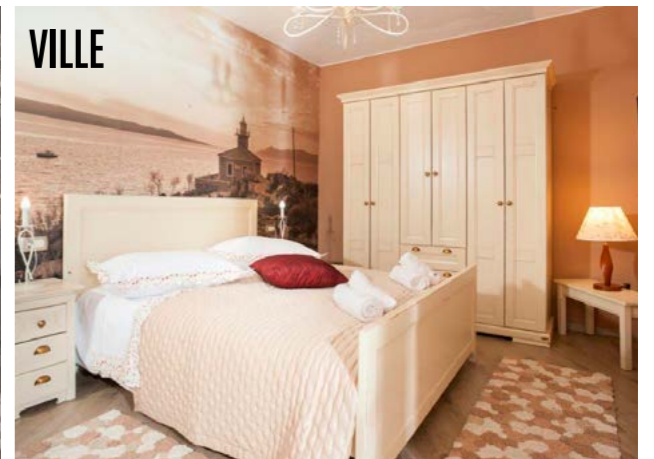

UGOSTITELJSKI OBJEKTI

RUSTIKALNI NAMJEŠTAJ PO VAŠOJ MJERI

VILLE