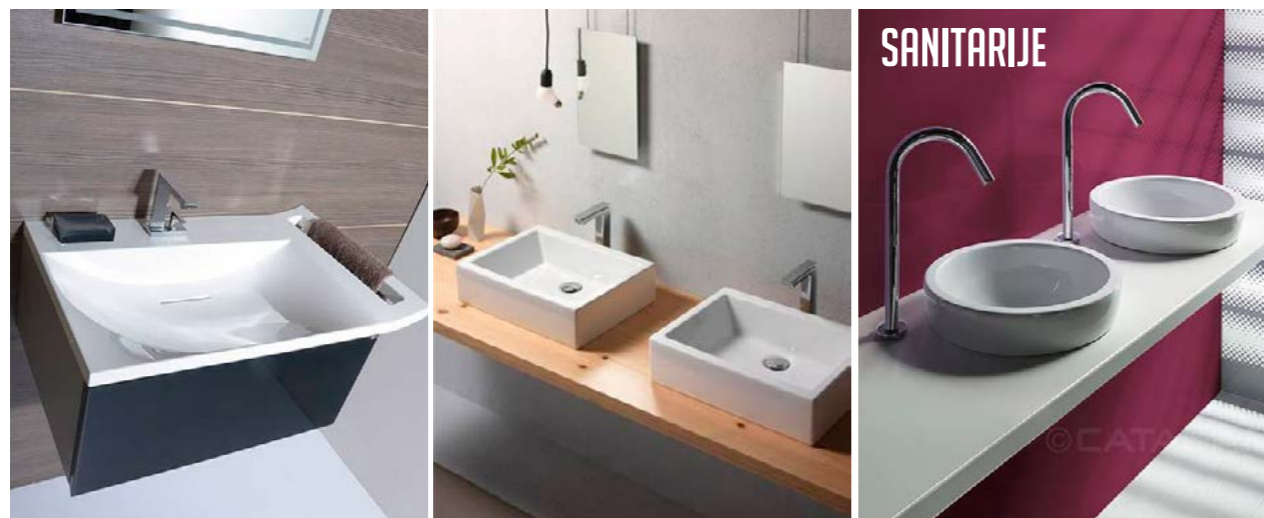

ARM NAMJEŠTAJ

PO NARUDŽBI

i djelatnika garancija su našeg uspješnog poslovanja. Kroz sve ove godine, proizveli smo i

ARM izrada namještaja uz vlastitu proizvodnju ugrađuje i projektira namještaj po mjeri. Najsuvremenija tehnologija i dugogodišnje iskustvo majstora

opremili mnoge privatne i javne objekte. Svakako pri tome moram naglasiti veliki broj privatnih kuća, stanova i apartmana pa sve do najkompleksnijih opremanja hotela, bolnica i ljekarni kao i ostale zahtjevne i manje zahtjevne objekte. Koristeći cijelu lepezu materijala, od masivnog drva sve do pločastog materijala, obrada se odvija na najsuvremeniji način. Majstorska radiona pritom će sve do-

rade koji daju posebnost pri obradi, finalno i profesionalno ugraditi u Vaš prostor. ARM posluje po sistemu „ključ u ruke“ i nudi posao od ideje do realizacije. Poslujemo po čitavoj Hrvatskoj i inozemstvu. Stručnost i garancija čine nas poželjnim partnerom već punih 20 godina. Posjetite nas i obratite nam se sa povjerenjem. ARM d.o.o

ARM d.o.o.
Franka Lisice 42, Zadar
tel/fax.: +385 23 220 098
gsm.: +385 95 323 144
mail:arm@arm.hr